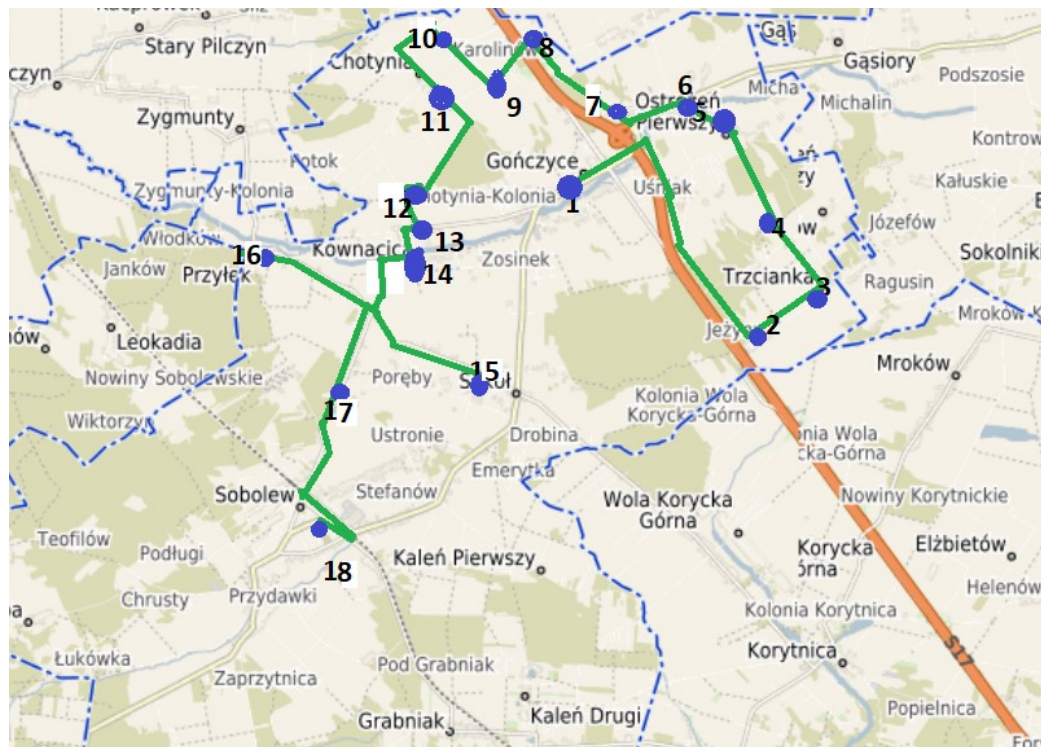

Linia S110 – Gończyce –Trzcianka – Anielów – Ostrożeń – Chotynia – Kownacica – Sokół – Przyłek - Sobolew

Legenda:

-  granica administracyjna gminy Sobolew
-  linia S110 Gończyce Szkoła – Sobolew PKP
-  przystanek z nieutrudnionym dostępem dla osób niepełnosprawnych i z ograniczoną zdolnością ruchową

Trasa nr 10

Lp.	Nazwa przystanku	Km	Czas	Przejazd
1	Gończyce Szkoła	0	14:50	
2	Trzcianka Zygadło	4	14:56	00:06
3	Trzcianka II	1	14:58	0:02
4	Anielów	1	14:59	0:01
5	Ostrożeń Drugi Sołtys	2	15:01	0:02
6	Ostrożeń Drugi Wieś	1,5	15:03	0:02
7	Ostrożeń Pierwszy Bankowy	0,5	15:05	0:02
8	Chotynia Karolinów	1,5	15:07	0:02
9	Chotynia Kasztanówka	2,5	15:10	00:03
10	Chotynia Nowa	1	15:11	0:01
11	Chotynia Szkoła	2	15:14	00:03
12	Chotynia Zygmunt	1	15:16	0:02
13	Kownacica Kaplicza	1	15:18	0:02
14	Kownacica Mleczarnia	1	15:21	00:03
15	Sokół Szkoła	3	15:25	0:04
16	Przyłek Szkoła	4	15:29	0:04
17	Sobolew Kownacka	3	15:33	0:04
18	Sobolew PKP	2,5	15:37	0:04
suma		32,5		0:47