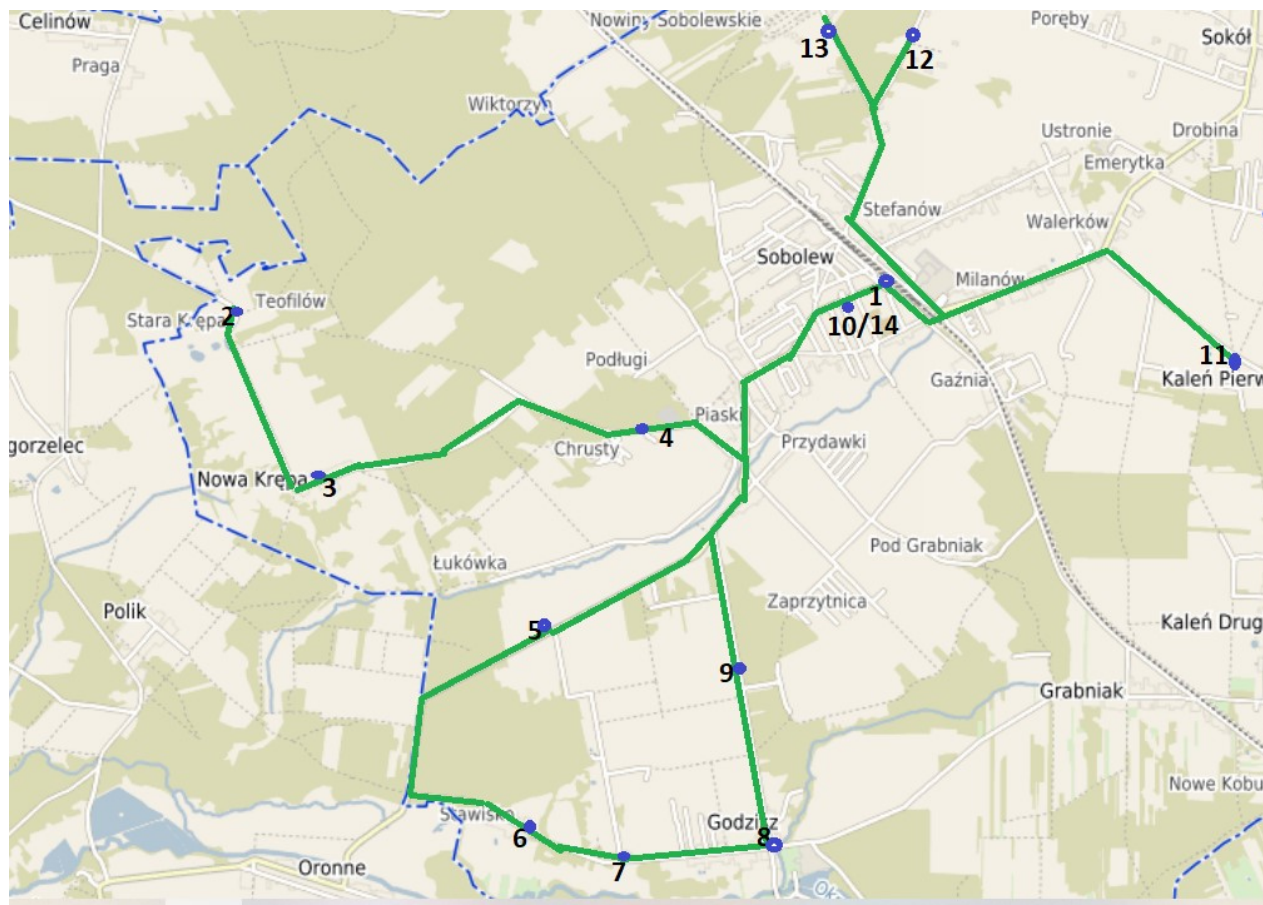

Linia S12 – Sobolew – Krępa – Godzisz – Sobolew – Kaleń Pierwszy - Sobolew

Legenda:

-  granica administracyjna gminy Sobolew
-  linia S12 Sobolew PKP – Sobolew Szkoła
-  przystanek z nieutrudnionym dostępem dla osób niepełnosprawnych i z ograniczoną zdolnością ruchową

Trasa nr 2				
Lp.	Nazwa przystanku	Km	Czas	Przejazd
1	Sobolew PKP	0	6:50	
2	Krępa Kopiec	7	7:00	0:10
3	Krępa Wieś	2	7:03	0:03
4	Sobolew Cmentarz	2,5	7:06	0:03
5	Godzisz Drzewo Kościuszki	3	7:10	0:04
6	Godzisz Stawiska	2,5	7:13	0:03
7	Godzisz Zimna Woda	1	7:14	0:01
8	Godzisz Sklep	1	7:15	0:01
9	Godzisz Rudzieńskie	1	7:16	0:01
10	Sobolew Szkoła	4	7:23	0:07
11	Kaleń Pierwszy	4	7:28	0:05
12	Sobolew Kownacka	6	7:36	0:08
13	Sobolew Sosnowa	2	7:39	0:03
14	Sobolew Szkoła	4	7:46	0:07
<b>suma</b>		<b>40</b>		<b>00:56:00</b>