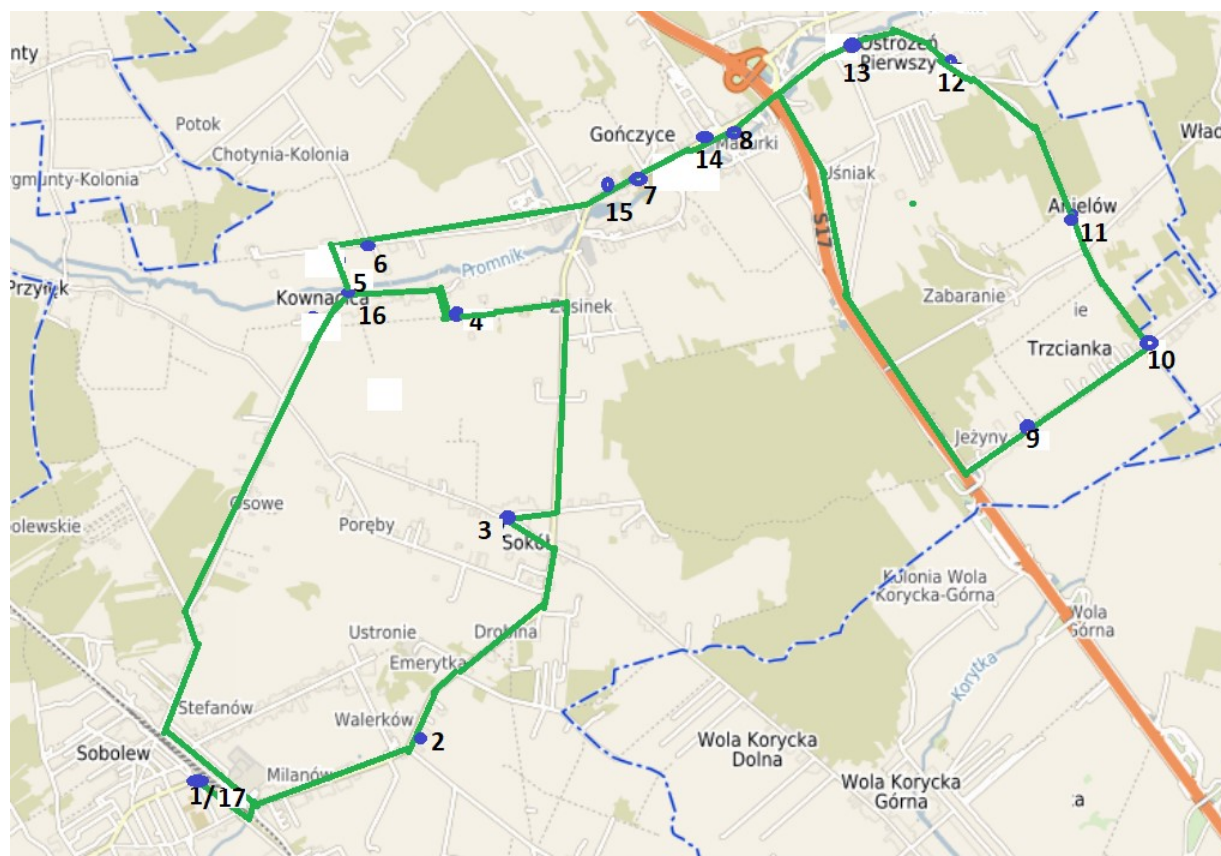

Linia S13 – Sobolew – Sokół – Kownacica – Gończyce – Kownacica - Sobolew

Legenda:

-  granica administracyjna gminy Sobolew
-  linia S13 Sobolew PKP – Sobolew PKP
-  przystanek z nieutrudnionym dostępem dla osób niepełnosprawnych i z ograniczoną zdolnością ruchową

Trasa nr 3				
Lp.	Nazwa przystanku	Km	Czas	Przejazd
1	Sobolew Szkoła	0	7:05	
2	Sobolew Walerków	2	7:08	0:03
3	Sokół Szkoła	2,5	7:14	0:06
4	Kownacica Młyn	3	7:19	0:05
5	Kownacica Mleczarnia	1	7:20	0:01
6	Kownacica Kapliczka	0,5	7:21	0:01
7	Gończyce OSP	2,5	7:24	0:03
8	Gończyce Krzyżówki	1	7:26	0:02
9	Trzcianka Zygadło	4	7:30	0:04
10	Trzcianka II	1,5	7:32	0:02
11	Anielów	1	7:34	0:02
12	Ostrożeń Drugi Sołtys	2	7:36	0:02
13	Ostrożeń Drugi Wieś	1	7:37	0:01
14	Gończyce Krzyżówki	1	7:42	0:05
15	Gończyce Wieś	0,5	7:43	0:01
16	Kownacica Mleczarnia	5	7:46	0:03
17	Sobolew PKP	5	7:53	0:07
<b>suma</b>		<b>33,5</b>		<b>00:56:00</b>