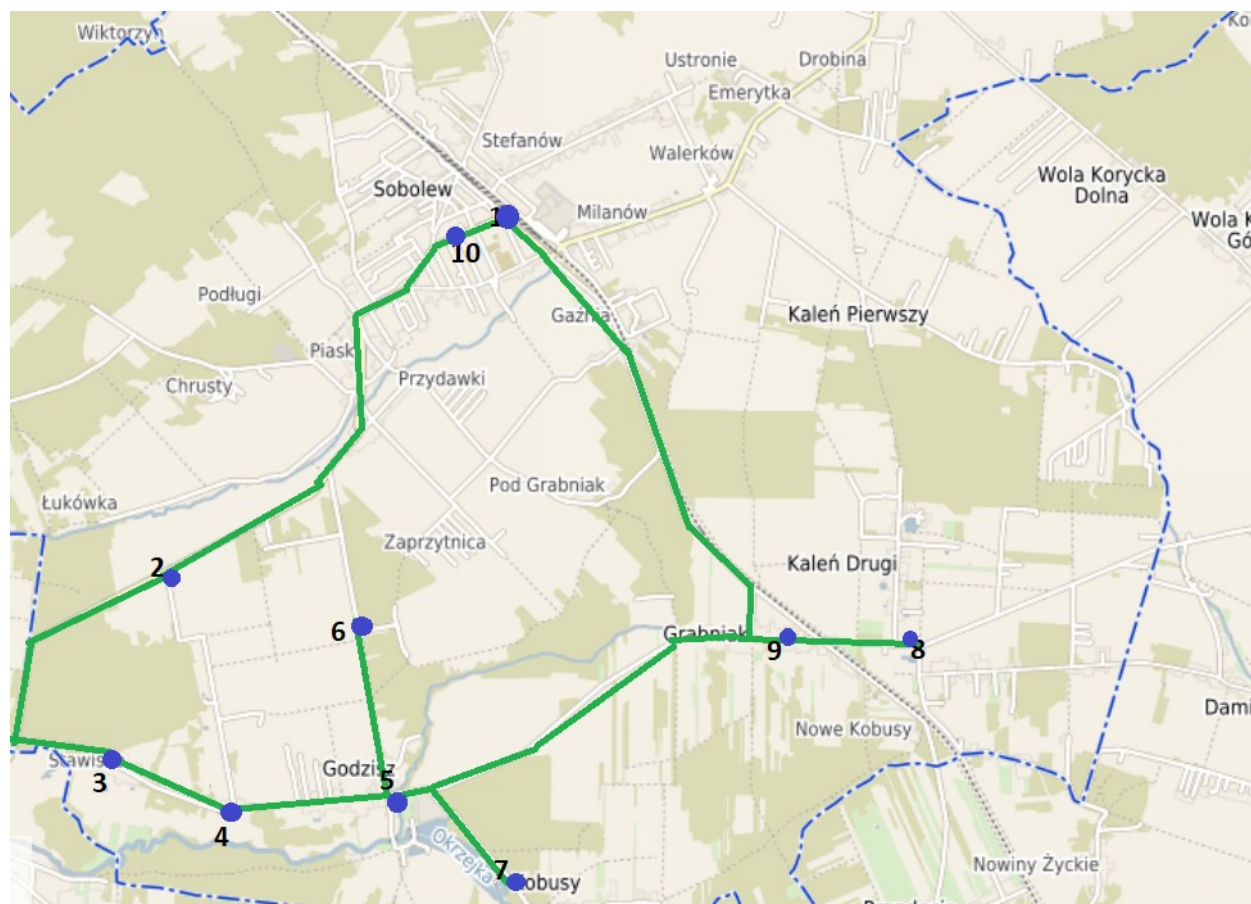

Linia S14 – Sobolew – Godzisz – Kobusy – Kaleń Drugi – Grabniak - Sobolew

Legenda:

-  granica administracyjna gminy Sobolew
-  linia S14 Sobolew PKP – Sobolew Szkoła
-  przystanek z nieutrudnionym dostępem dla osób niepełnosprawnych i z ograniczoną zdolnością ruchową

Trasa nr 4		poniedziałki i wtorki		
Lp.	Nazwa przystanku	Km	Czas	Przejazd
1	Sobolew PKP	0	11:10	
2	Godzisz Drzewo Kościuszki	4	11:15	0:05
3	Godzisz Stawiska	2,5	11:18	0:03
4	Godzisz Ziman Woda	1	11:19	0:01
5	Godzisz Sklep	1	11:20	0:01
6	Godzisz Rudzieńskie	2	11:22	0:02
7	Kobusy	3,5	11:27	0:05
8	Kaleń Drugi Rondo	5	11:35	0:08
9	Grabniak OSP	1	11:37	0:02
10	Sobolew Szkoła	4	11:43	0:06
<b>suma</b>		<b>24</b>		<b>0:33</b>