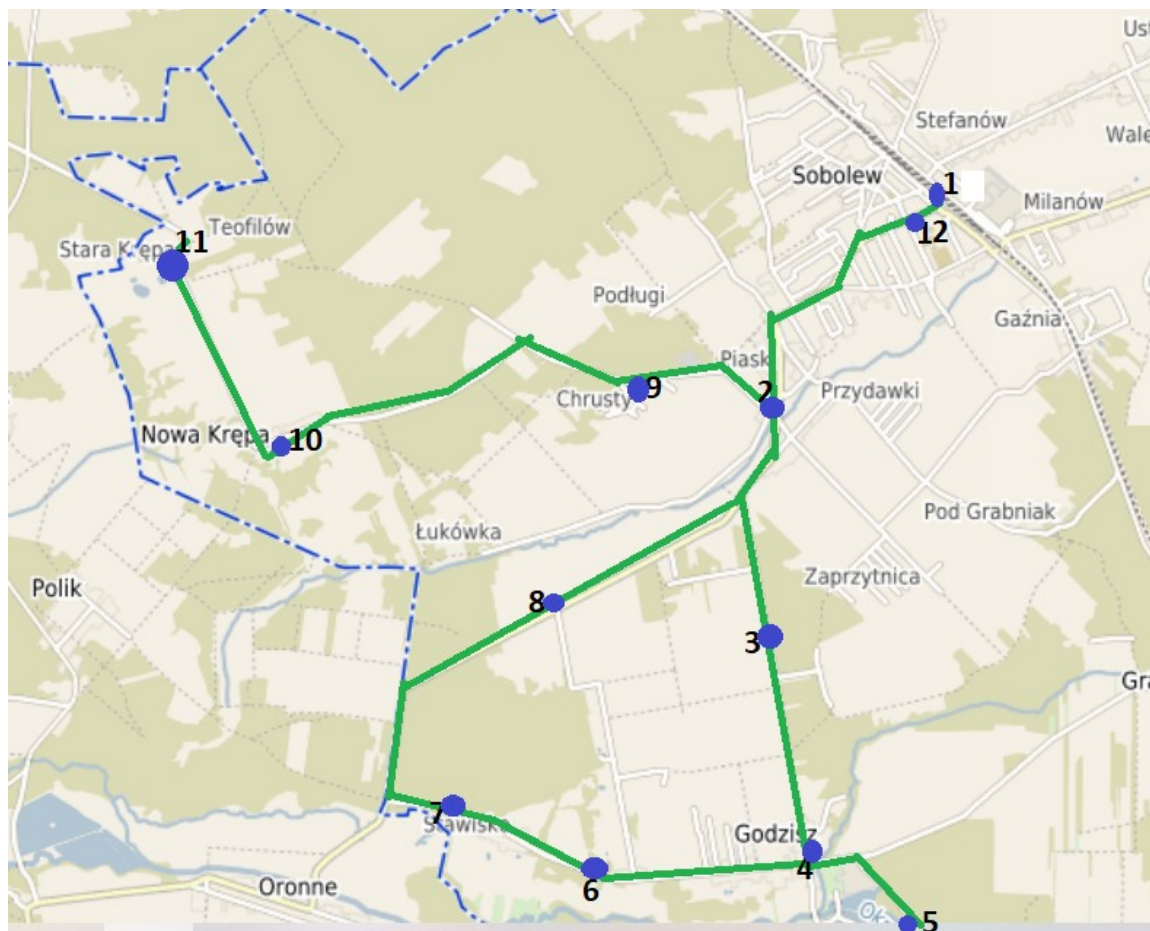

Linia S17 – Sobolew – Godzisz – Kobusy – Godzisz – Krępa - Sobolew

Legenda:

-  granica administracyjna gminy Sobolew
-  linia S17 Sobolew Szkoła – Sobolew PKP
-  przystanek z nieutrudnionym dostępem dla osób niepełnosprawnych i z ograniczoną zdolnością ruchową

Trasa nr 7				
Lp.	Nazwa przystanku	Km	Czas	Przejazd
1	Sobolew PKP	0	15:45	
2	Sobolew Piaski	2	15:47	0:02
3	Godzisz Rudzieński	2	15:49	0:02
4	Godzisz Sklep	1	15:50	0:01
5	Kobusy	1,5	15:53	0:03
6	Godzisz Zmina Woda	2,5	15:57	0:04
7	Godzisz Stawiska	1	15:58	0:01
8	Godzisz Drzewo Kościuszki	2,5	16:01	0:03
9	Sobolew Cmentarz	3	16:05	0:04
10	Krępa Wieś	2,5	16:08	00:03
11	Krępa Kopiec	2	16:10	00:02
12	Sobolew Sobolew	7	16:20	00:10
SUMA		27		0:35