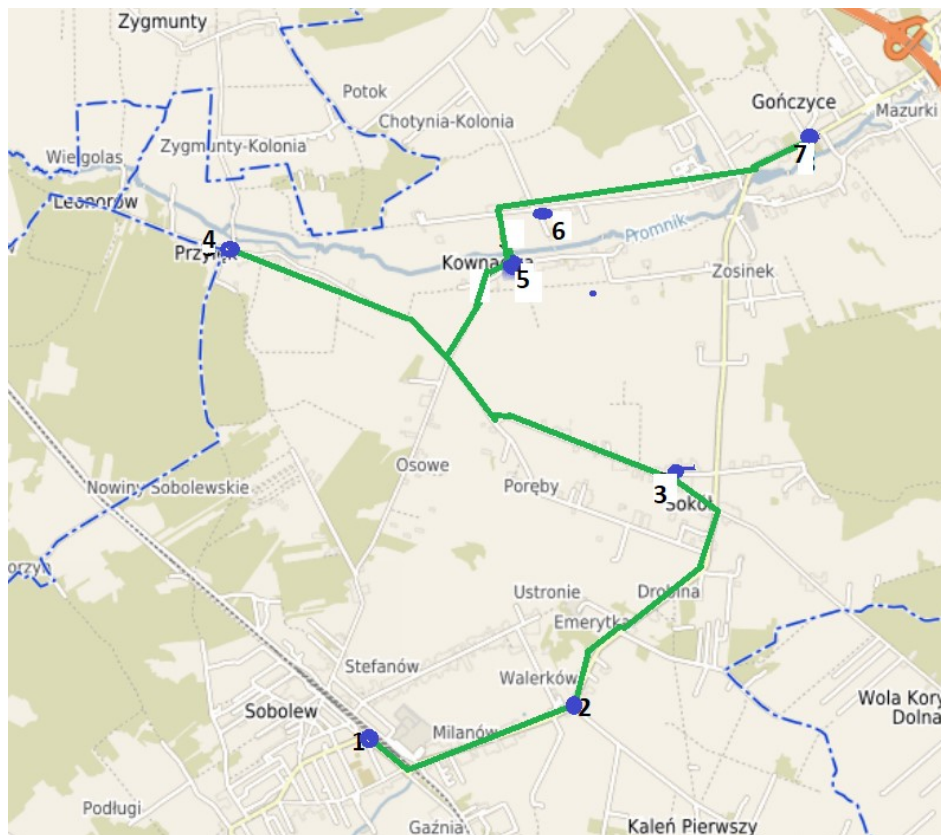

Linia S18 – Sobolew – Sokół – Przyłek – Kownacica - Gończyce

Legenda:

- granica administracyjna gminy Sobolew
  
- linia S18 Sobolew Szkoła – Gończyce Szkoła
  
- przystanek z nieutrudnionym dostępem dla osób niepełnosprawnych i z ograniczoną zdolnością ruchową

Trasa nr 8				
Lp.	Nazwa przystanku	Km	Czas	Przejazd
1	Sobolew Szkoła	0	13:15	
2	Sobolew Walerków	2	13:17	0:02
3	Sokół Szkoła	2,5	13:20	0:03
4	Przyłęk	4	13:26	0:06
5	Kownacica Mleczarnia	3	13:30	0:04
6	Kownacica Kapliczka	0,5	13:31	0:01
7	Gończyce OSP	2,5	13:34	0:03
<b>suma</b>		<b>14,5</b>		<b>0:17</b>