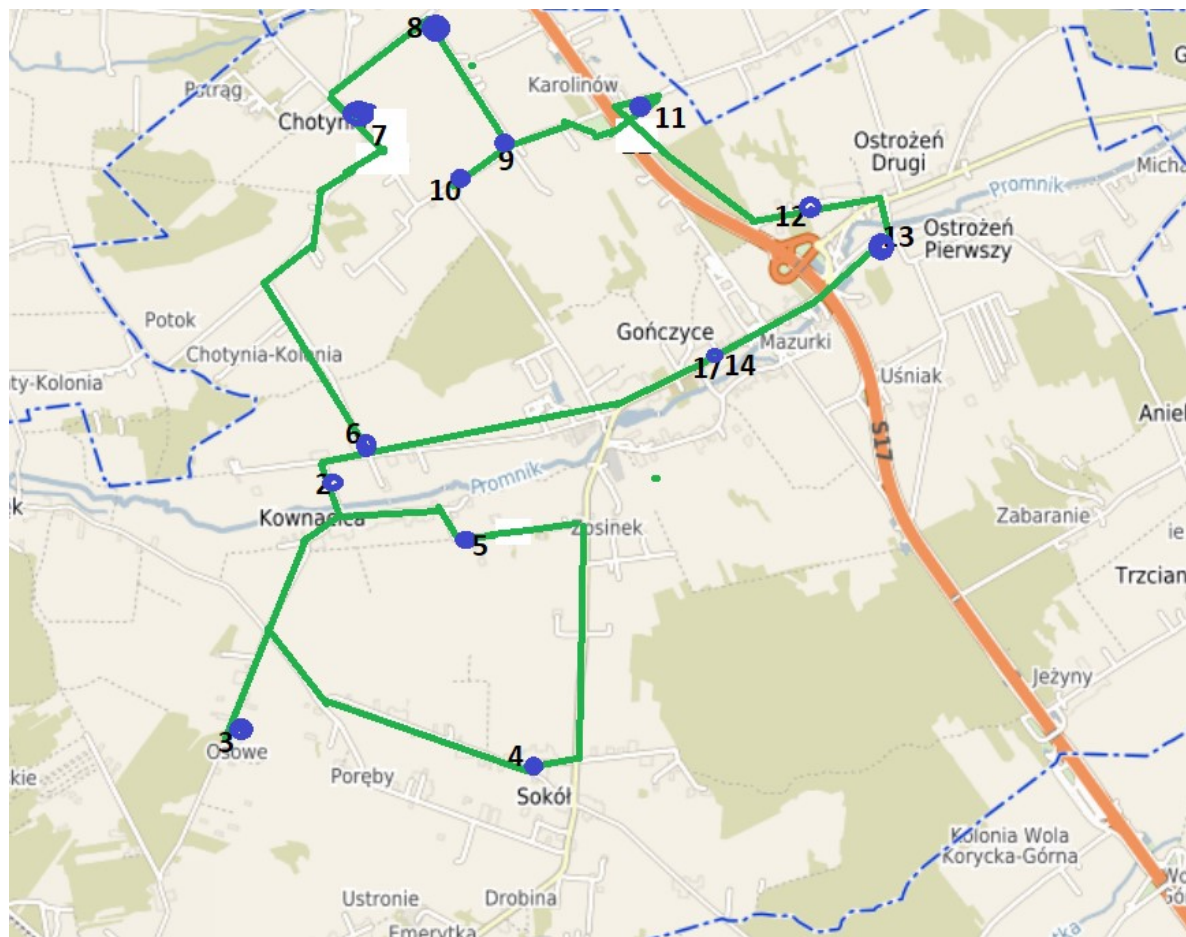

Linia S19 – Gończyce – Kownacica – Sokół – Kownacica – Chotynia – Ostrożeń - Gończyce

Legenda:

-  granica administracyjna gminy Sobolew
-  linia S19 Gończyce Szkoła – Gończyce Szkoła
-  przystanek z nieutrudnionym dostępem dla osób niepełnosprawnych i z ograniczoną zdolnością ruchową

Trasa nr 9				
Lp.	Nazwa przystanku	Km	Czas	Przejazd
1	Gończyce Wieś	0	14:00	
2	Kownacica Kapliczka	3	14:04	0:04
3	Sobolew Kownacka	2	14:07	0:03
4	Sokół Szkoła	3,5	14:12	0:05
5	Kownacica Młyn	3	14:17	0:05
6	Kownacica Kapliczka	1,5	14:20	0:03
7	Chotynia Szkoła	3	14:24	0:04
8	Chotynia Nowa	1	14:25	0:01
9	Chotynia Kasztanówka	1	14:26	0:01
10	Chotynia Dwór	1	14:27	0:01
11	Chotynia Karolinów	2	14:29	0:02
12	Ostrożeń Pierwszy Bankowy	2	14:31	0:02
13	Ostrożeń Drugi Wieś	0,5	14:32	0:01
14	Gończyce OSP	3,5	14:37	0:05
<b>suma</b>		<b>27</b>		<b>0:37</b>